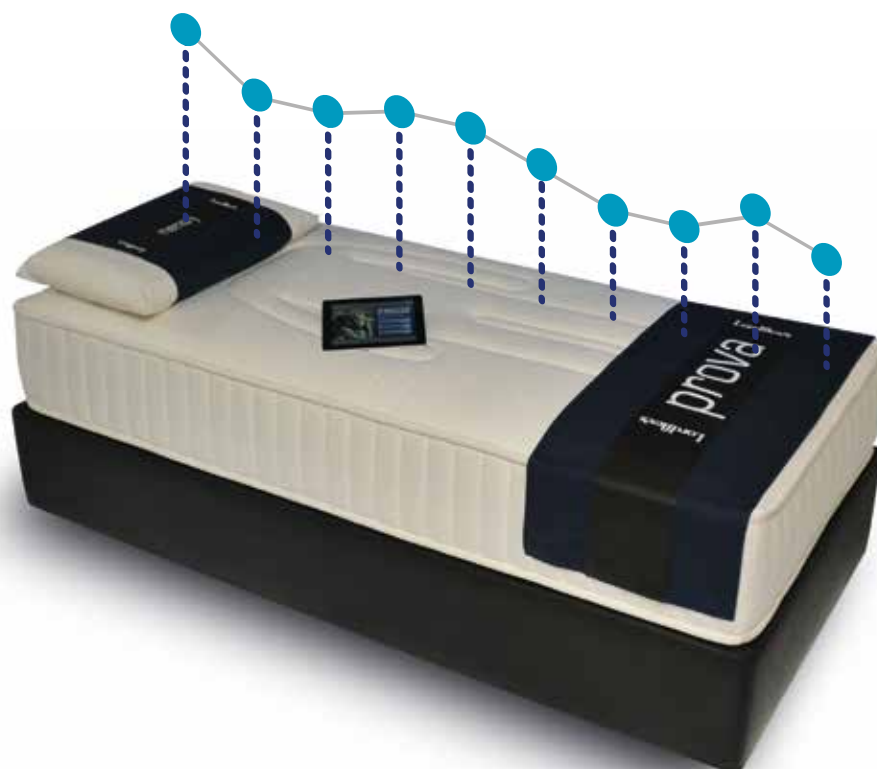

Vuoi acquistare un nuovo materasso
ma ti sembrano tutti uguali?

Con COMFORTEST inizia una nuova era nella scelta dei materassi migliori e più idonei alle esigenze personali di riposo, salute e benessere.

5 buoni motivi per provare COMFORTEST prima del prossimo acquisto:

1. **1 SEMPLICE**
   Permette di scegliere più facilmente il materasso migliore;
2. **2 SICURO**
   Evita dubbi, incertezze e decisioni sbagliate;
3. **3 VELOCE**
   Facilita notevolmente l'acquisto grazie al confronto immediato tra 14 differenti modelli di materasso;
4. **4 TECNOLOGICO**
   Accresce il livello di consapevolezza legata al proprio stato di comfort ideale grazie ad una tecnologia interattiva, funzionale ed efficace;
5. **5 DIVERTENTE**
   Propone un approccio all'acquisto "moderno e multimediale", completamente nuovo.

Lordflex's